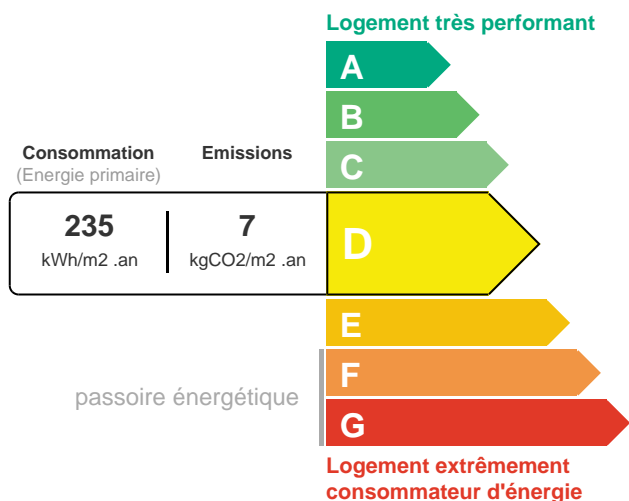

INFORMATIONS

Surface habitable : 54 m²
Nb pièce(s) : 2
Mode de chauffage : Radiateur
Nb salle de bain : 1
Année de construction : 2010
Nb chambre(s) : 1
Energie : électricité
Nb stationnement : 2
Type de stationnement : Extérieur
Surface terrain : 30 m²
Numéro de mandat : 1759
Type de chauffage : Individuel
Cuisine : Séparée
Terrasse

DPE / GES